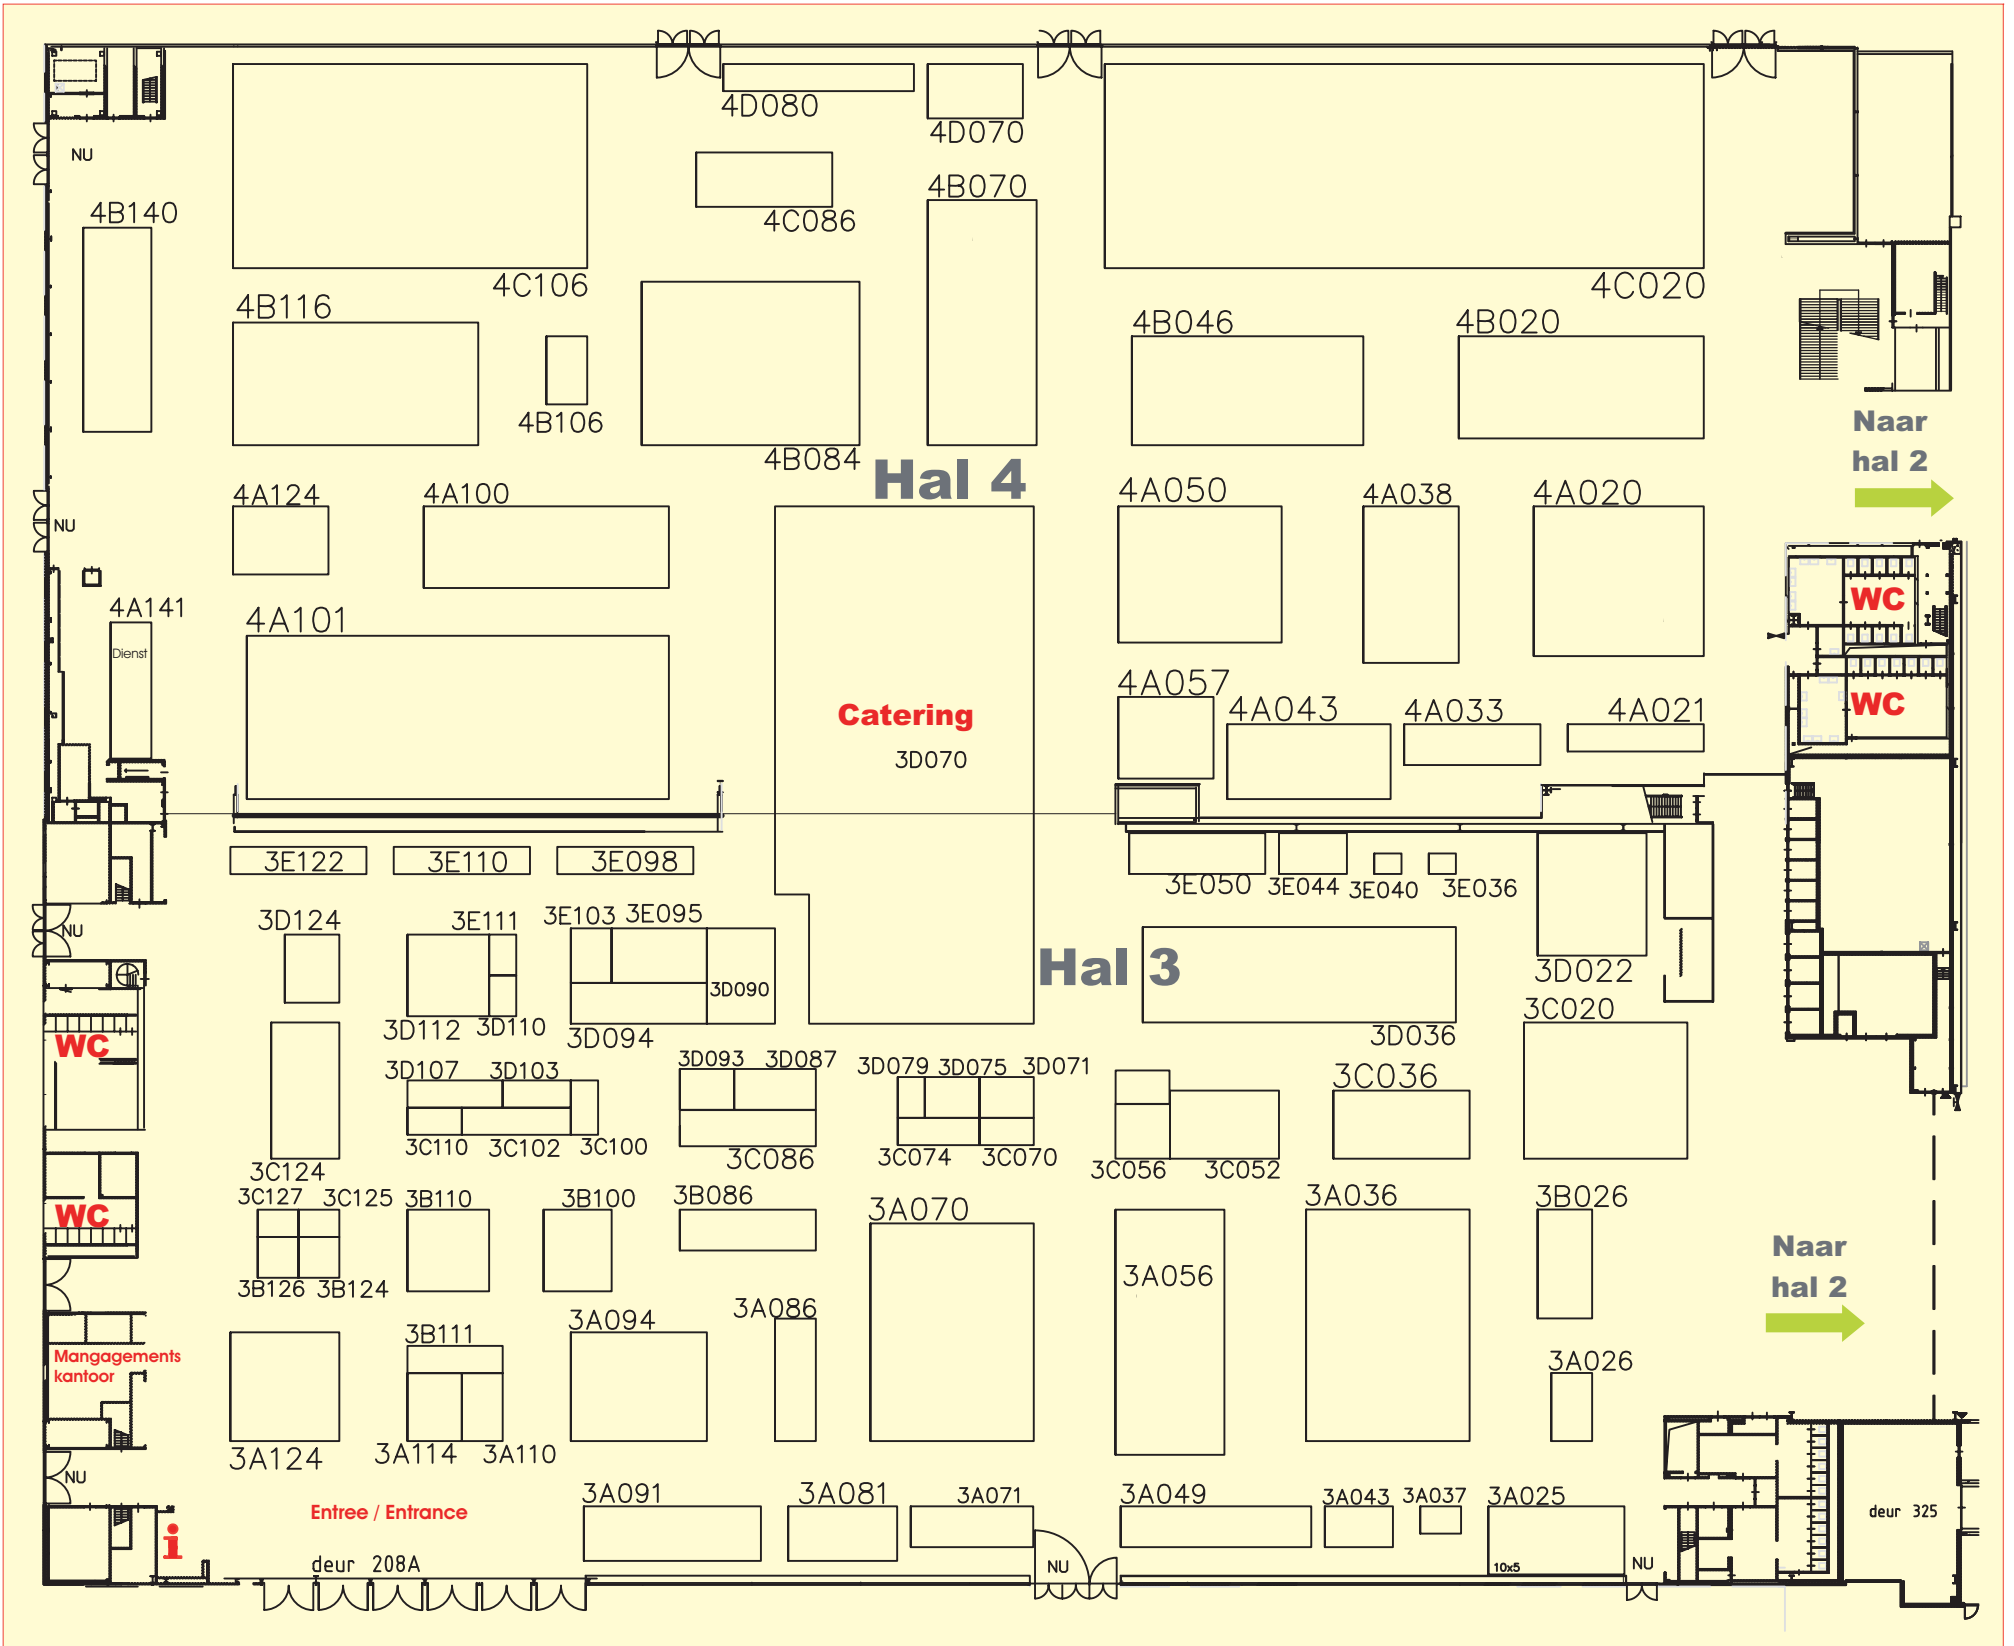

Eurospoor2009, 23 t/m 25 oktober: Hallen 3 en 4

| | | | | | | | |
|----------------------------|---------|-----------------------------|---------|------------------------------|---------|-----------------------------|---------|
| Kaj-M | 3.A.025 | Tilly Models | 3.B.124 | JTrain Safe Nederland | 3.D.093 | Van Wisjni naar Wosjni | 4.A.021 |
| Utrecht, Railclub | 3.A.036 | MK Modelbouwstudio | 3.B.126 | Railpress Toy's Shop | 3.D.094 | Winterfeldt, Harald | 4.A.033 |
| Eiland Waan | 3.A.037 | Treinplein | 3.C.020 | Jophispoor | 3.D.103 | Spijkspoor, MSC | 4.A.038 |
| Rheinberger Strassenbahn | 3.A.043 | HCC-TrainsimGG | 3.C.052 | Anita Decor | 3.D.107 | Railspijker, MSG, | 4.A.043 |
| Z-Stammtisch Rhein Ruhr | 3.A.049 | Elotrack | 3.C.056 | Scaletrading | 3.D.110 | Malbak, Modelspoorclub | 4.A.050 |
| Utrecht, Railclub | 3.A.056 | Olba Products | 3.C.070 | Van Perlo Elektronica | 3.D.112 | Railgroep Rijnenburg | 4.A.057 |
| Hannover Spur i Modellbahn | 3.A.070 | Modellbahn Center Oldenburg | 3.C.074 | Picommit | 3.D.112 | Longueau | 4.A.100 |
| Wernersbahn | 3.A.071 | Zevenspoor | 3.C.086 | iTrain | 3.D.112 | Module Junior | 4.A.100 |
| Doorreis, Stichting | 3.A.081 | Kleinspoor | 3.C.100 | Digitalservice.nl | 3.D.112 | M-Track Groep Nederland | 4.A.101 |
| Nederlandse Hornby club | 3.A.094 | Godfather Models & Supply | 3.C.102 | Traincreative | 3.D.112 | Intercity | 4.A.101 |
| Utrecht, Railclub | 3.A.096 | Holland Scale | 3.C.110 | Modellbahnfreunde Luxembourg | 3.D.124 | Circus Cinbia | 4.A.124 |
| Modeltrein Express | 3.A.110 | Screen Products Ltd | 3.C.125 | Zweiburg | 3.E.036 | Schraepen, Dhr. P. | 4.B.020 |
| Railhobby | 3.A.114 | Spoorcuriosa | 3.C.127 | Pensbridge | 3.E.040 | Houtenbaan, radiografisch | 4.B.046 |
| Beneluxspoor | 3.A.124 | Burscheid, Fde. | 3.D.022 | Monopoly | 3.E.044 | Railkontakt MSG Zevenbergen | 4.B.070 |
| Dioramawedstrijd | 3.A.124 | Spoorzclub Holland | 3.D.036 | County Gate | 3.E.050 | Maasbuurtspoor, Railgroep | 4.B.084 |
| Utrecht, Railclub | 3.B.026 | Modelspoor magazine | 3.D.057 | Steam Powered Video | 3.E.095 | RIVM, Railclub p.v. | 4.B.116 |
| Brekelmans Modelbouw | 3.B.086 | Catering | 3.D.070 | Wolpertinger Bockerl | 3.E.098 | Driebergen, MSG | 4.B.140 |
| Stockum Boekverkopers, v. | 3.B.100 | Brelec BVBA | 3.D.071 | Artitec Maquettebouw | 3.E.103 | Hollandse Minispoorwegen | 4.C.020 |
| Hobby Time V.O.F. | 3.B.110 | Platform 5 Publishing | 3.D.079 | Veluwezoom, modelspoorclub | 3.E.110 | Legostad Klaver | 4.C.086 |
| Spoorzoecker, de | 3.B.111 | Car Lights | 3.D.087 | Philotrain | 3.E.111 | Rügensche Kleinbahn | 4.C.106 |
| | | Train Safe Nederland | 3.D.093 | Modelbouwers | 3.E.122 | Peterseck | 4.D.070 |
| | | Railpress Toy's Shop | 3.D.094 | Utrecht, Railclub | 4.A.020 | Maifeld, Modellbahnfreunde | 4.D.080 |