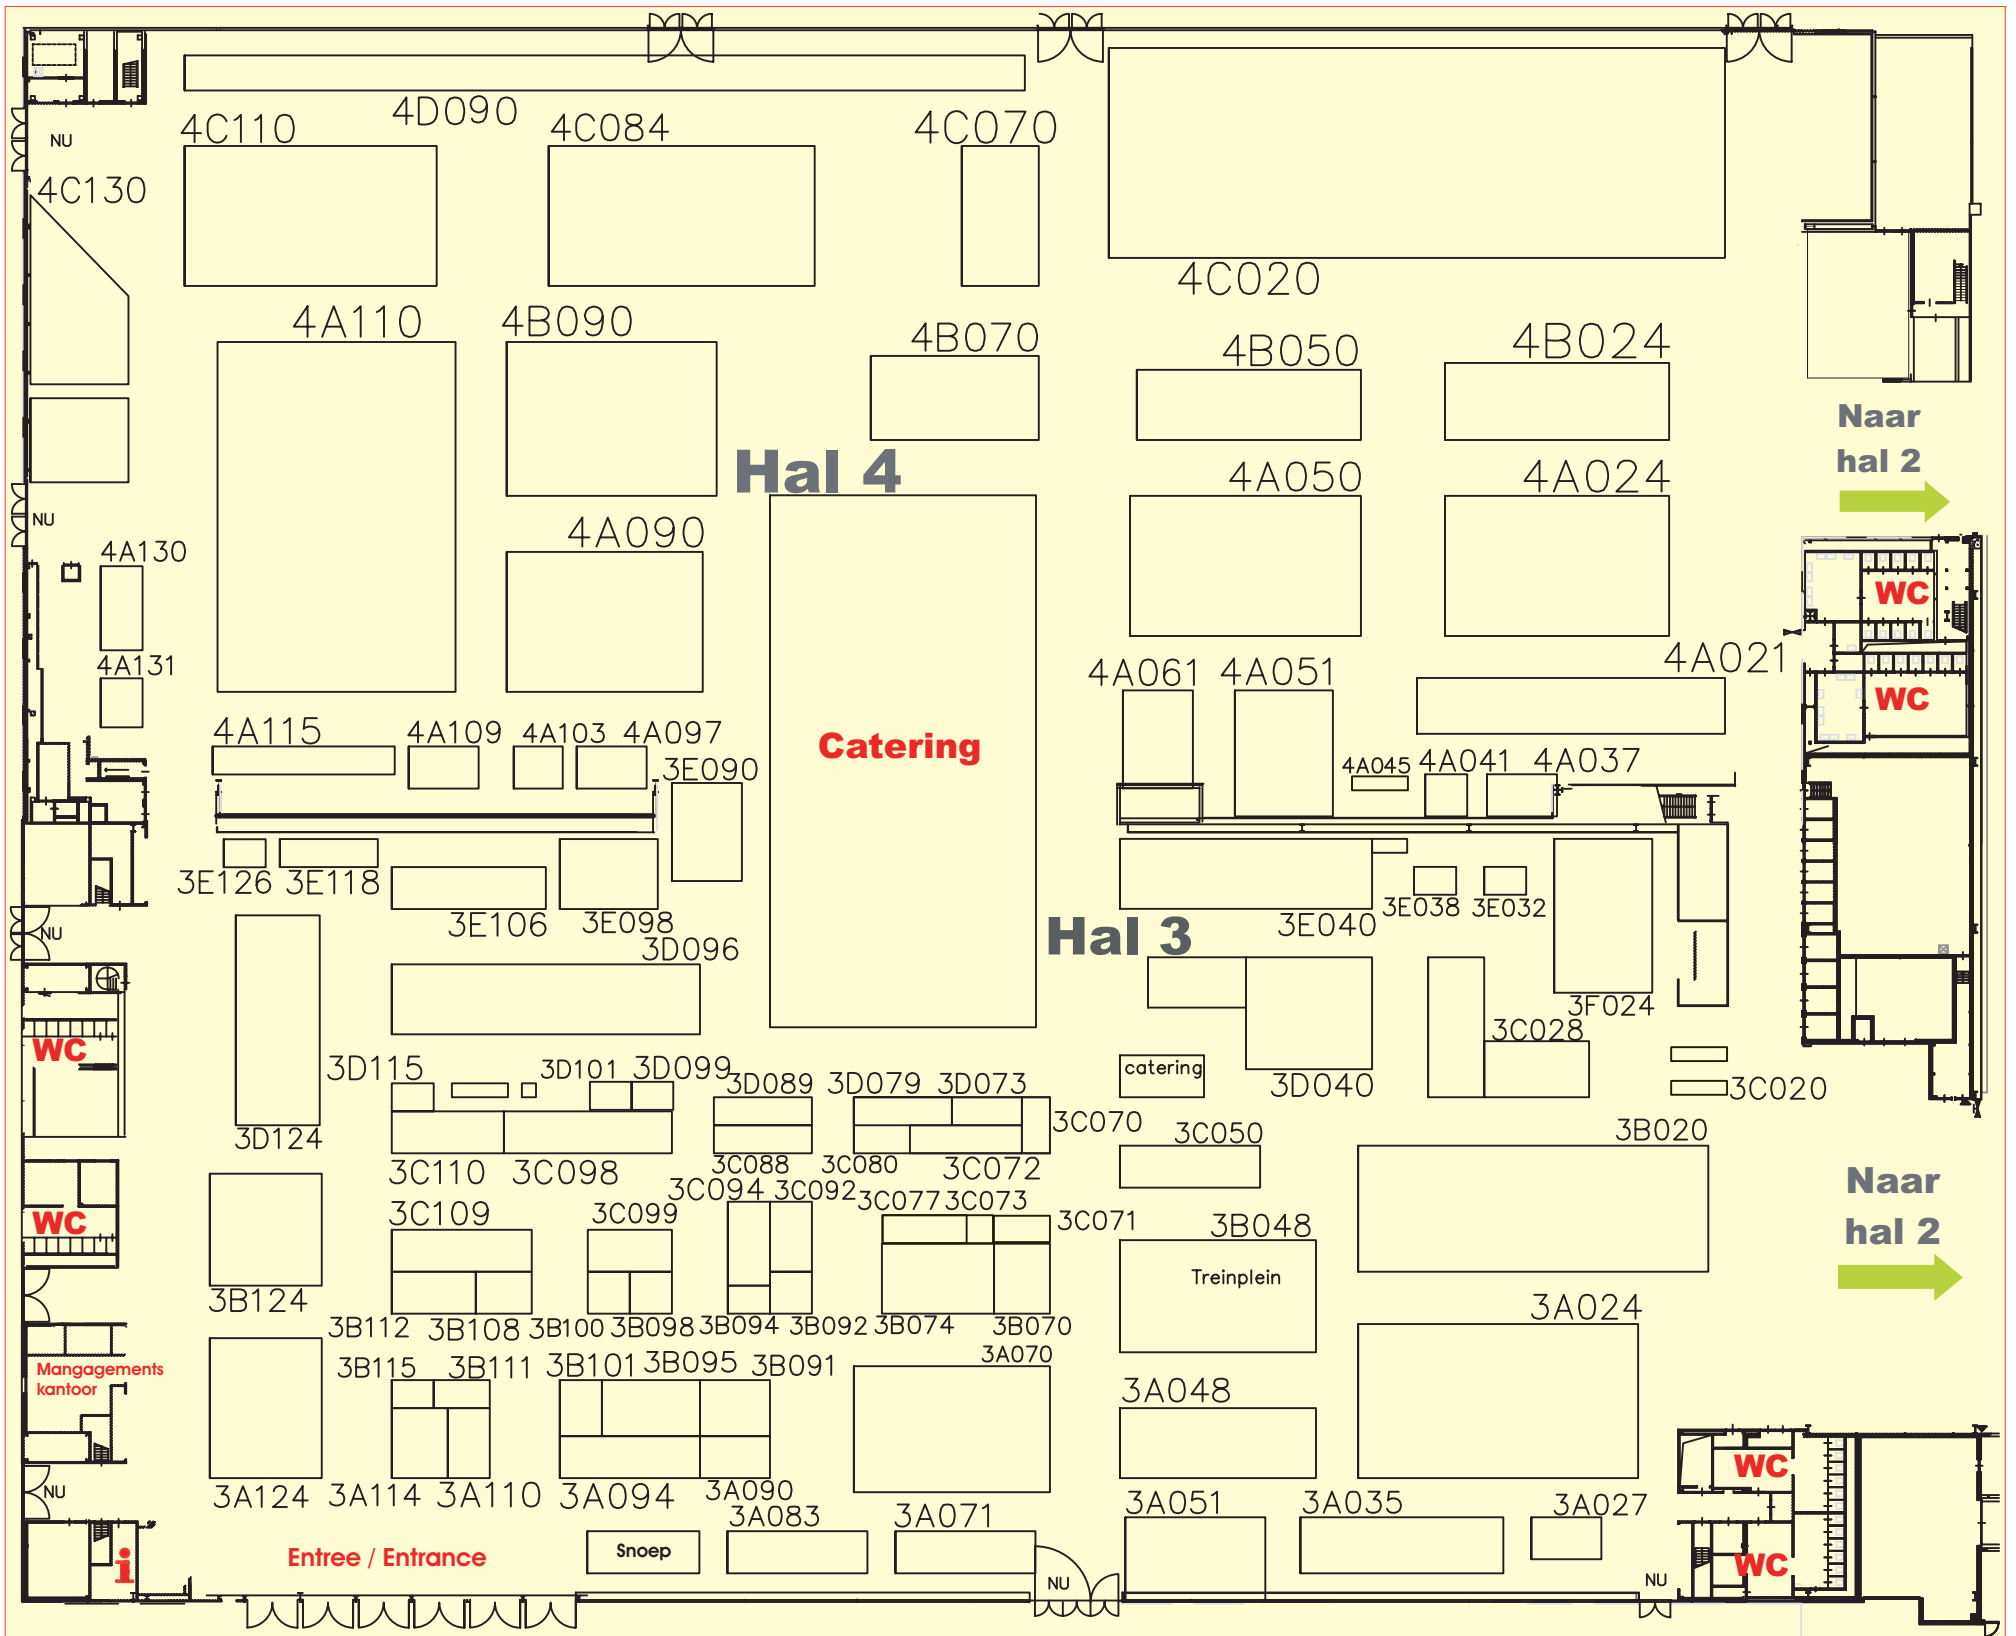

# Eurospoor2010: hallen 3 en 4

3.A.024 Trix Express, Stichting  
 3.A.027 "In Aanbouw", Ruud Moed  
 3.A.035 Voornse Modelspoor Vereniging  
 3.A.048 Legostad Klaver  
 3.A.051 Doorreis, Stichting

3.A.070 Malbak, Modelspoorclub  
 3.A.071 Club Ferroviaire de Chantilly  
 3.A.083 Club de Modélisme de Draveil  
 3.A.090 Thomas de stoomlocomotief  
 3.A.094 Railpress Toy's Shop