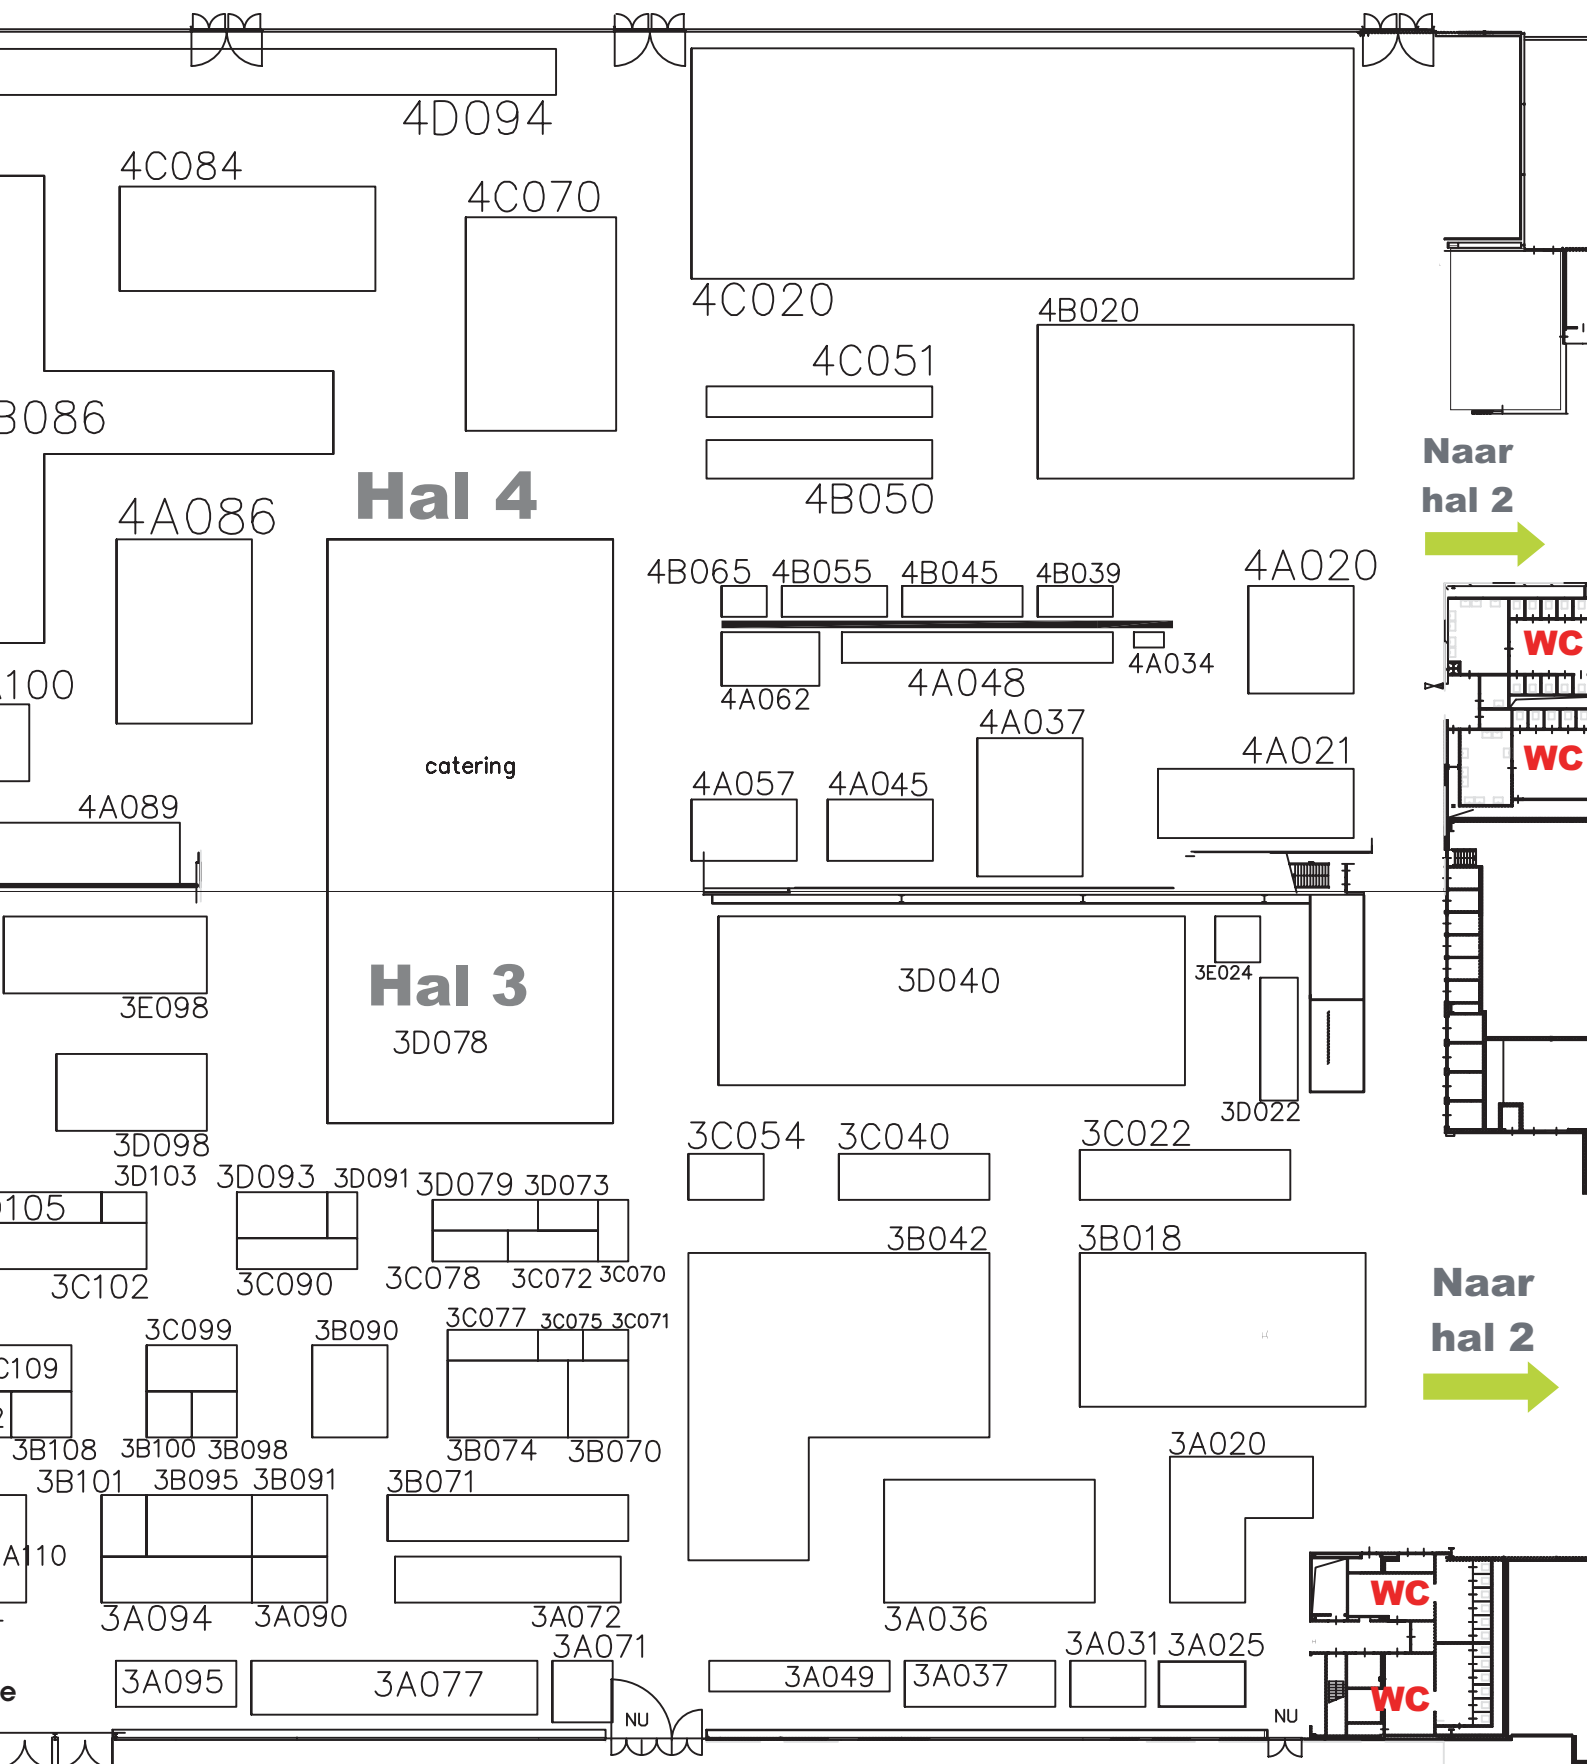

Help mee de baan te bedienen bij:

Maasbuurtspoor, standnummer 3.C.022; M-Track, standnummer 4.C.070; MSC Oost-Brabant, standnummer 3.D.114; PH & LF, standnummer 3.A.020; Railkontakt, standnummer 4.A.110; Railclub Utrecht, standnummers 4.C.110 en 4.C.084; Houten baan, standnummer 4.A.086; "In aanbouw", standnummer 3.A.031; Märklin kinderbaan, standnummer 4.B.065; Railgroep Rijnenburg, standnummer 4.A.037

Meerijden in de kindertrein op standnummer: 4.C.020

... gewijd aan Thomas en zijn
... zich uitleven op de Thomas
... een tekenwedstrijd gehouden
Standnummer 3.A.090

... Je ziet een cabinepaneel voor
... nodig is om de trein te laten
... Standnummer 3.B.074