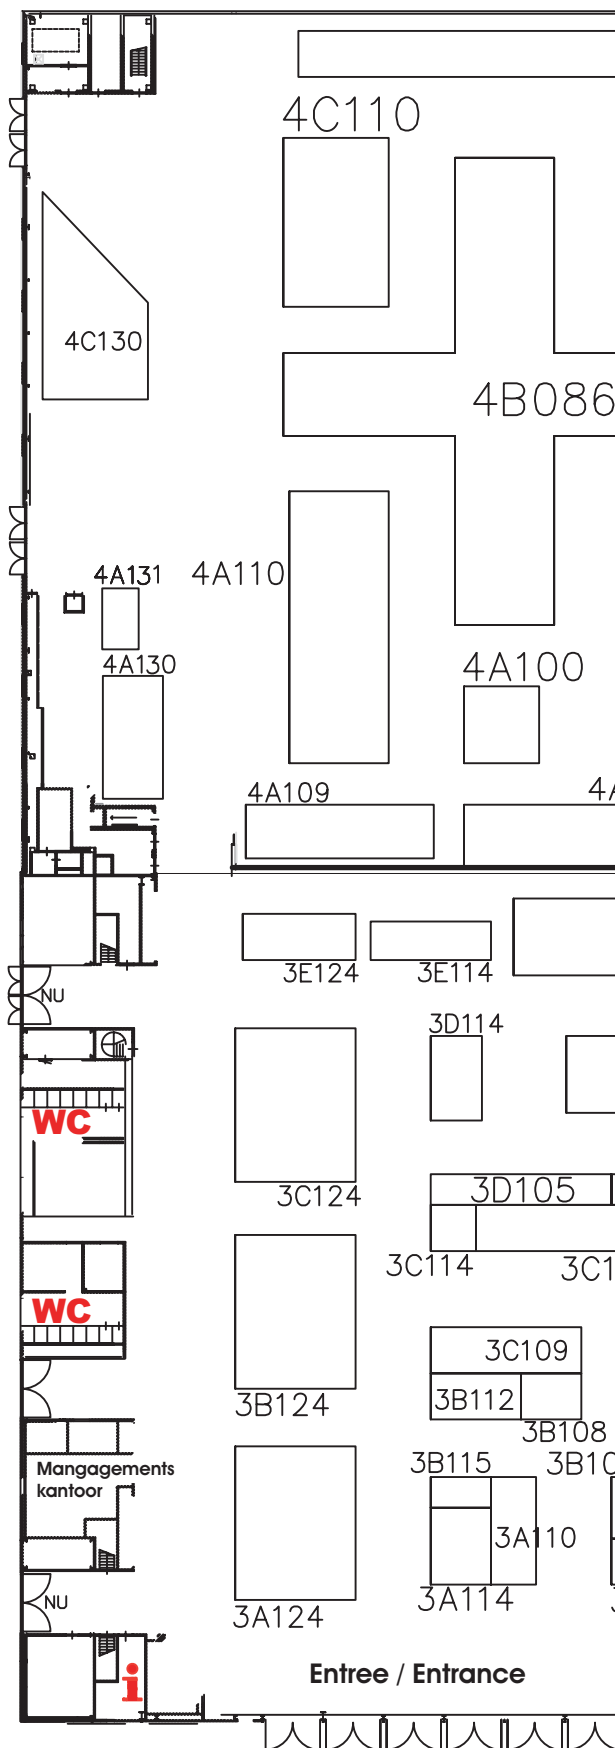

3.C.077 Spoorzoeker, de
3.C.078 Fotovaria / Peard
3.C.090 MC Oildenburg
3.C.099 Steam Powered Video
3.C.102 Burg Beeldproducties, v.d.

3.C.109 Zevenspoor
3.C.114 Spoorcuriosa
3.C.124 Ned. Hornby-0 ver.

3.D.022 St. Marnock's engine shed
3.D.040 Utrecht, Railclub
3.D.040 Spoorgroep NedTrak
3.D.073 Jophispoor
3.D.079 Anita Decor

3.D.091 ExpoBizz BV
3.D.093 Kamera Express
3.D.098 Club Modelismo Pavese
3.D.103 Modelmates
3.D.105 Le Train de la Moder

3.D.114 MSC Oost Brabant
3.E.024 Red Rocks
3.E.098 Club Modelismo Pavese
3.E.114 MSG 's-Hertogenbosch
3.E.124 "Menasha"

4.A.020 Railspijker, MSG, de
4.A.021 Modelspoorgroep Valkenswaard
4.A.034 Schippers, Dhr P.
4.A.037 Railgroep Rijnenburg
4.A.045 Vessem, Dhr. C.J.

4.A.048 Westford Modellers Group
4.A.057 Pemoba
4.A.062 Peter, Herr Axel
4.A.086 Houten baan
4.A.089 Liverpool Lime Street Station

4.A.100 Veluwezoom
4.A.109 Lippstädter Eisenbahnfreunde
4.A.110 Railkontakt Zevenbergen.
4.A.130 HCC!m
4.A.131 Berkeldam

4.B.020 M-Trakbaan, St.
4.B.045 Burgmeijer, Dhr. V.
4.B.050 Peter Beuth, D
4.B.055 Veenendaal, MSC
4.B.065 Kok, Dhr. S. de

4.B.086 Spoor II Club Holland
4.C.020 Hollandse Minispoorwegen
4.C.051 Alkmaar, Modelspoorclub
4.C.070 M-Track Groep Nederland
4.C.084 Utrecht, Railclub

4.C.110 Utrecht, Railclub
4.C.130 IJsselland, Modelspoorgroep
4.D.094 Schraepen, Dhr. I.

Speciaal voor kinderen

Het Treinplein - standnummer 3.B.048

Natuurlijk zijn er ook modelbanen waar kinderen alleen met de ogen mogen kijken en niet met de handen. Maar dat geldt hier beslist niet! Er staan minmaal 5 modelbanen die kinderen zelfstandig mogen bedienen. Ook wordt modelspoormateriaal ter beschikking gesteld, waarmee kinderen naar hartelust kunnen spelen en experimenteren.

Thomas de Stoomlocomotief

Op Eurospoor wordt een stand geheel gewijd aan Thomas de Stoomlocomotief en zijn vriendjes. Hier kunnen de jongsten zich uitleen aan de verschillende speeltafels. Gedurende de beurs wordt er een tekenwedstrijd gehouden waarmee leuke prijzen te winnen zijn. [Standnummer 3.A.036](#)

Bestuur een echte trein op de computer! Je ziet de trein rijden op je computer met meters, handelingen en wat er nog meer nodig is om de trein te laten rijden. Kortom, jij bent de machinist. [Standnummer 3.A.036](#)